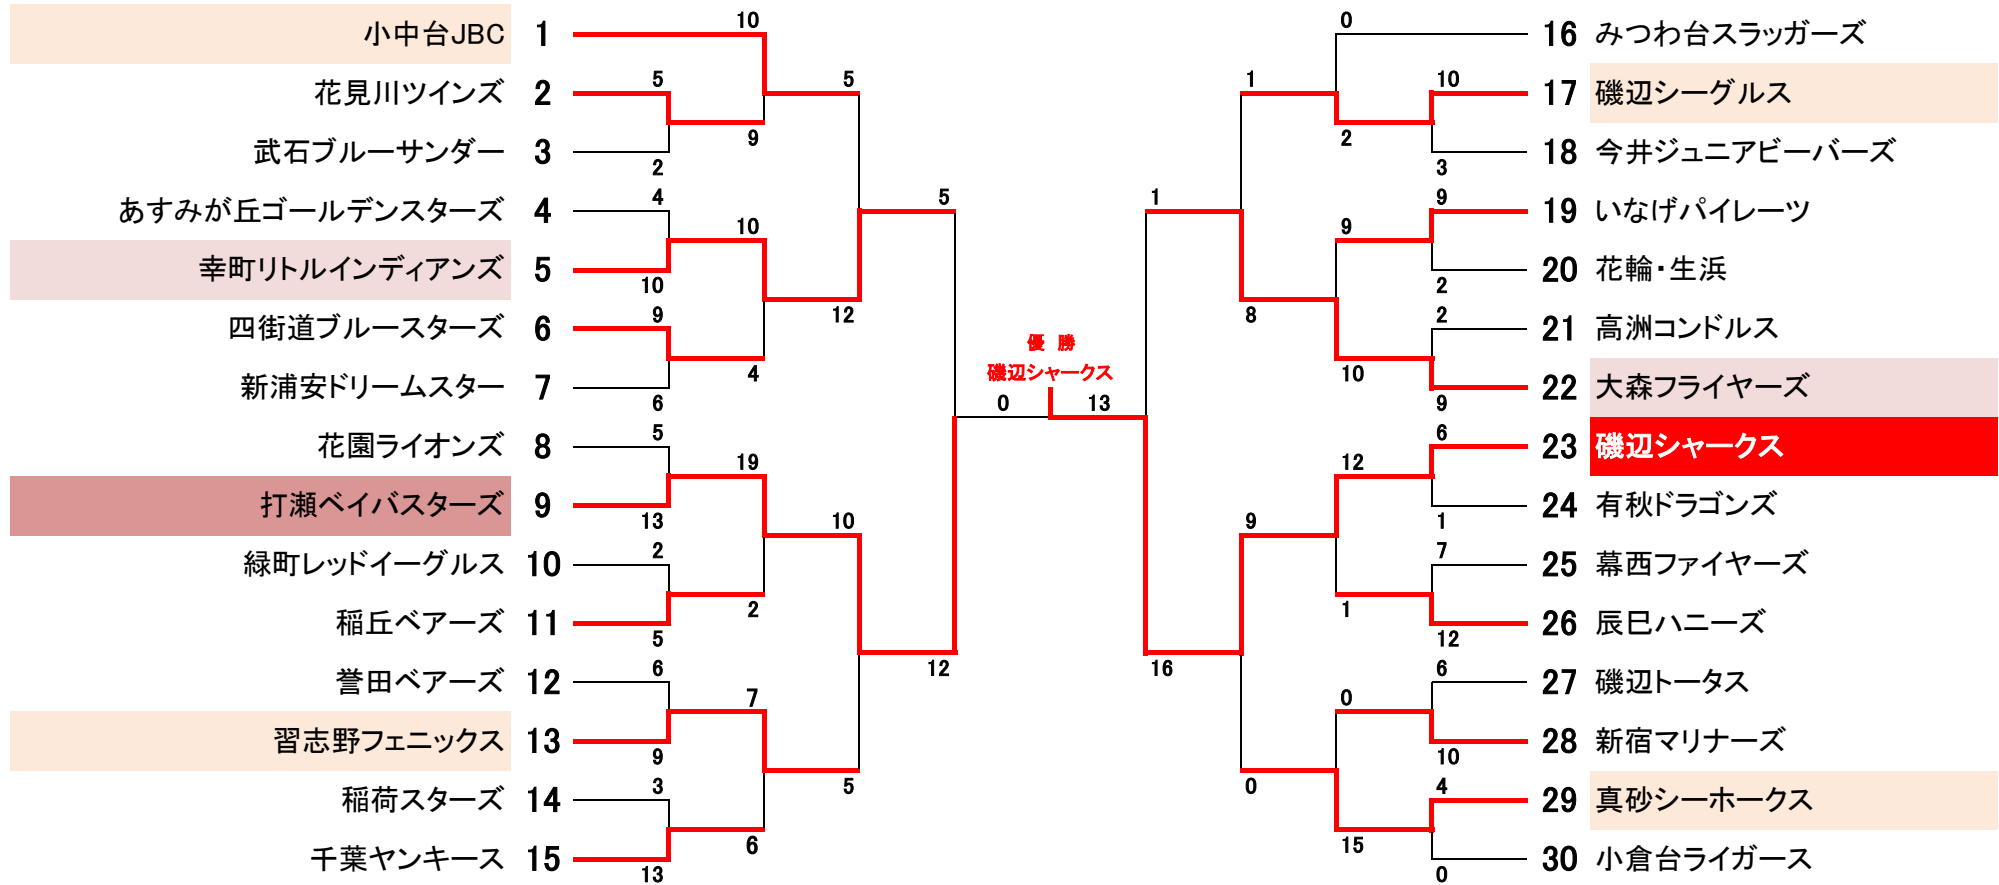

京葉少年野球連盟：第47回春季大会 Bゾーン 組み合わせ

消化試合数 / 全試合数 進捗率
29 / 29 100%