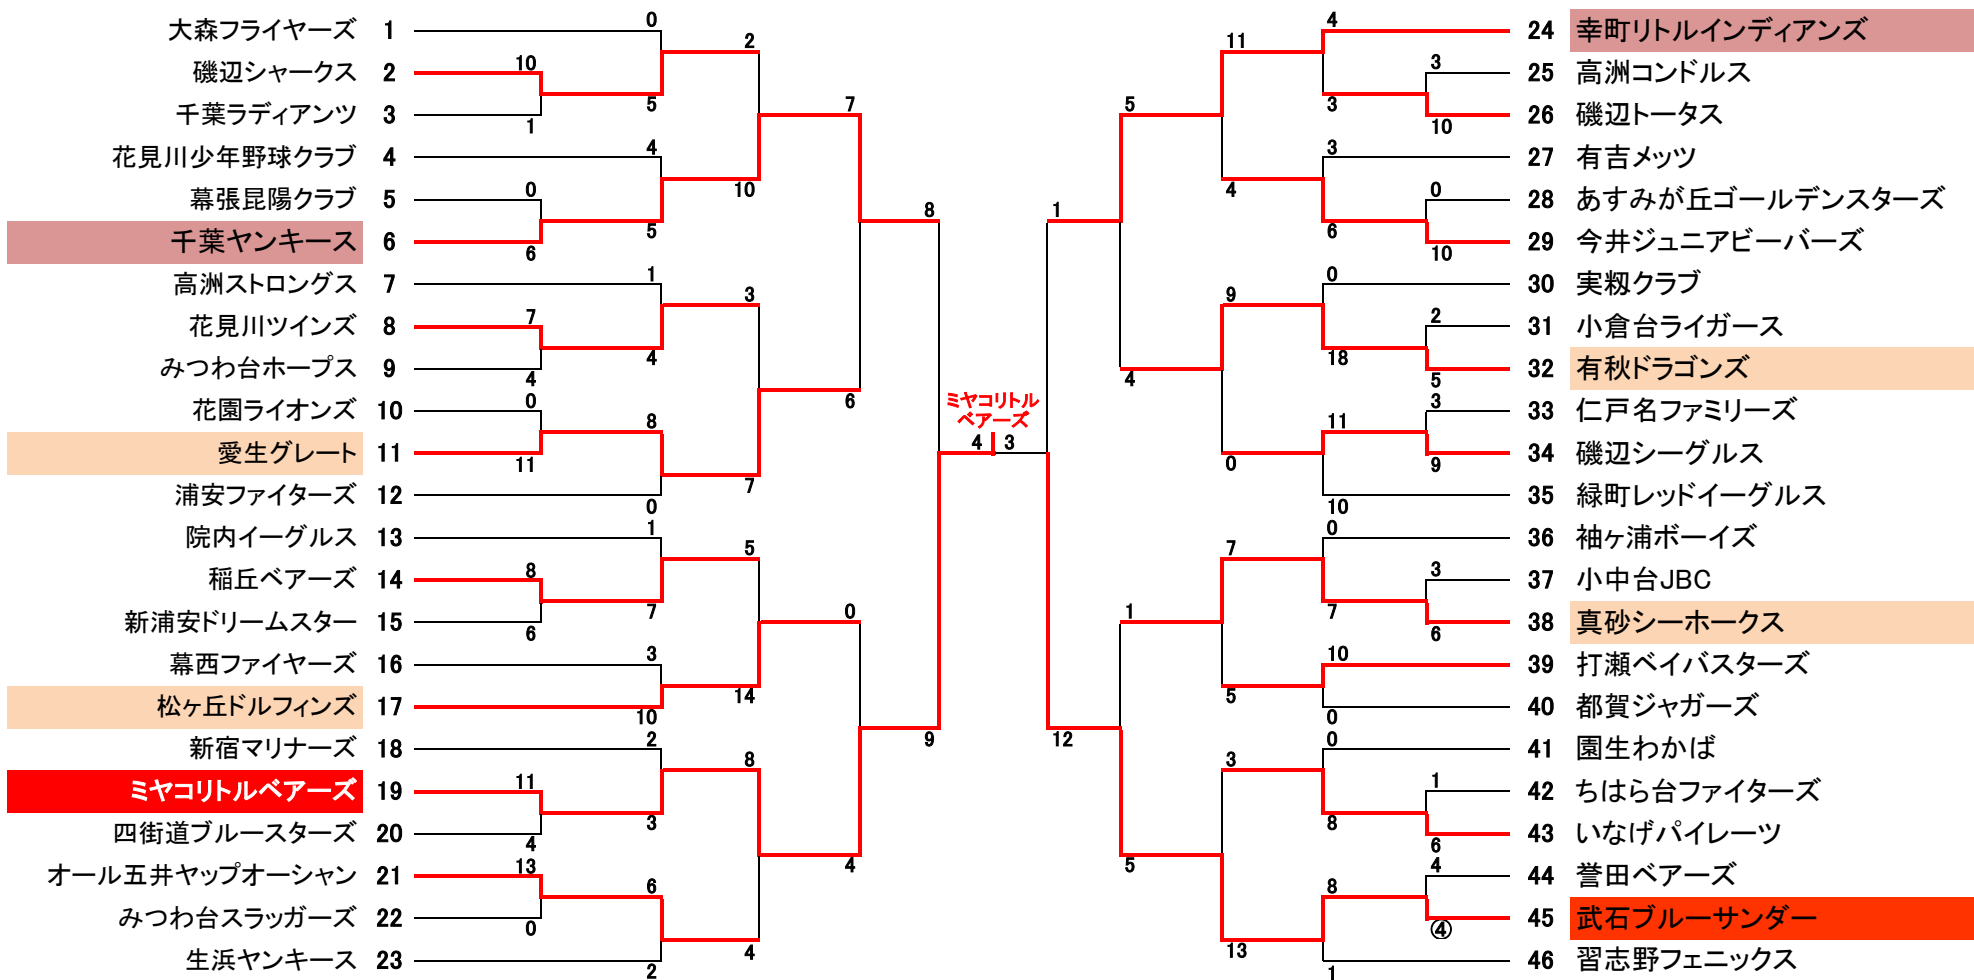

京葉少年野球連盟：第45回春季大会
 兼 第43回くりくり少年野球選手権大会 千葉支部予選
 Aゾーン 組み合わせ

消化試合数 45 / 全試合数 45 試合消化率 100%