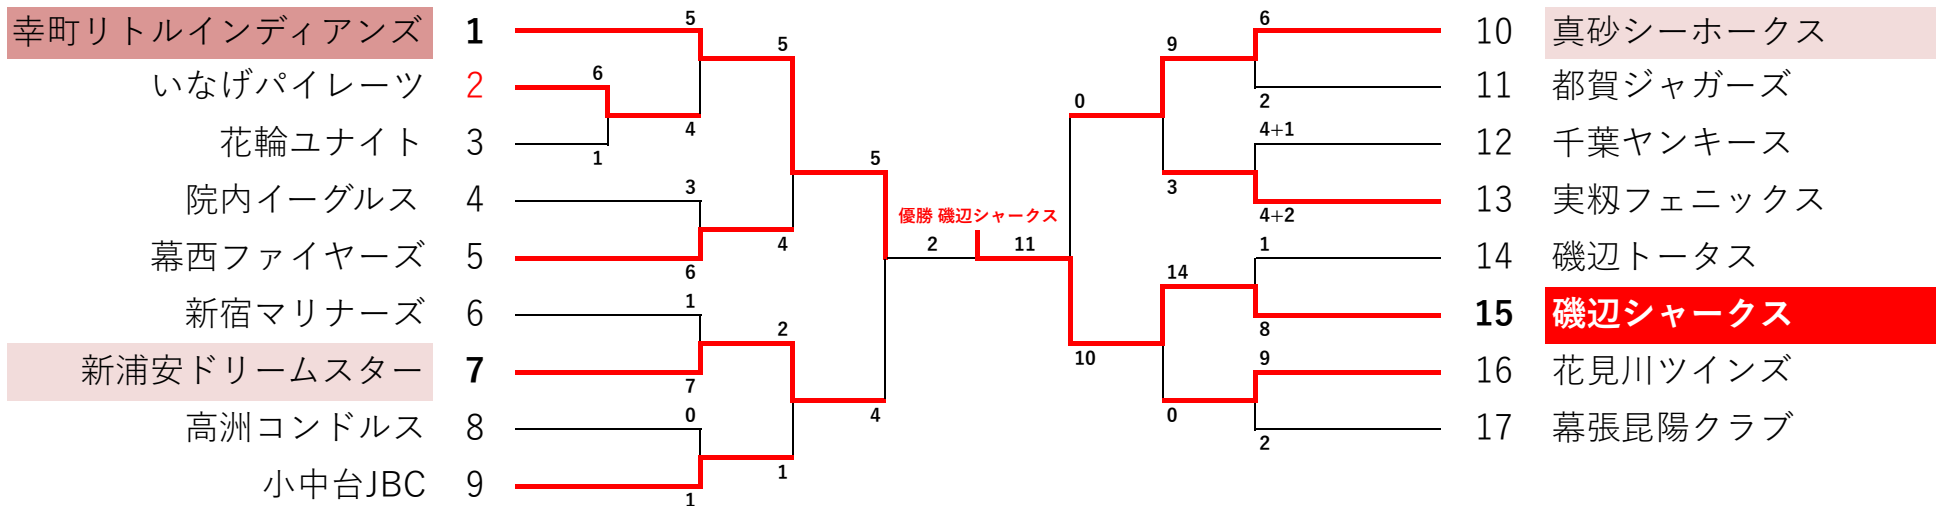

京葉少年野球連盟：第42回卒部記念大会

組み合わせ

消化試合数 16 / 全試合数 16 進捗率 100%