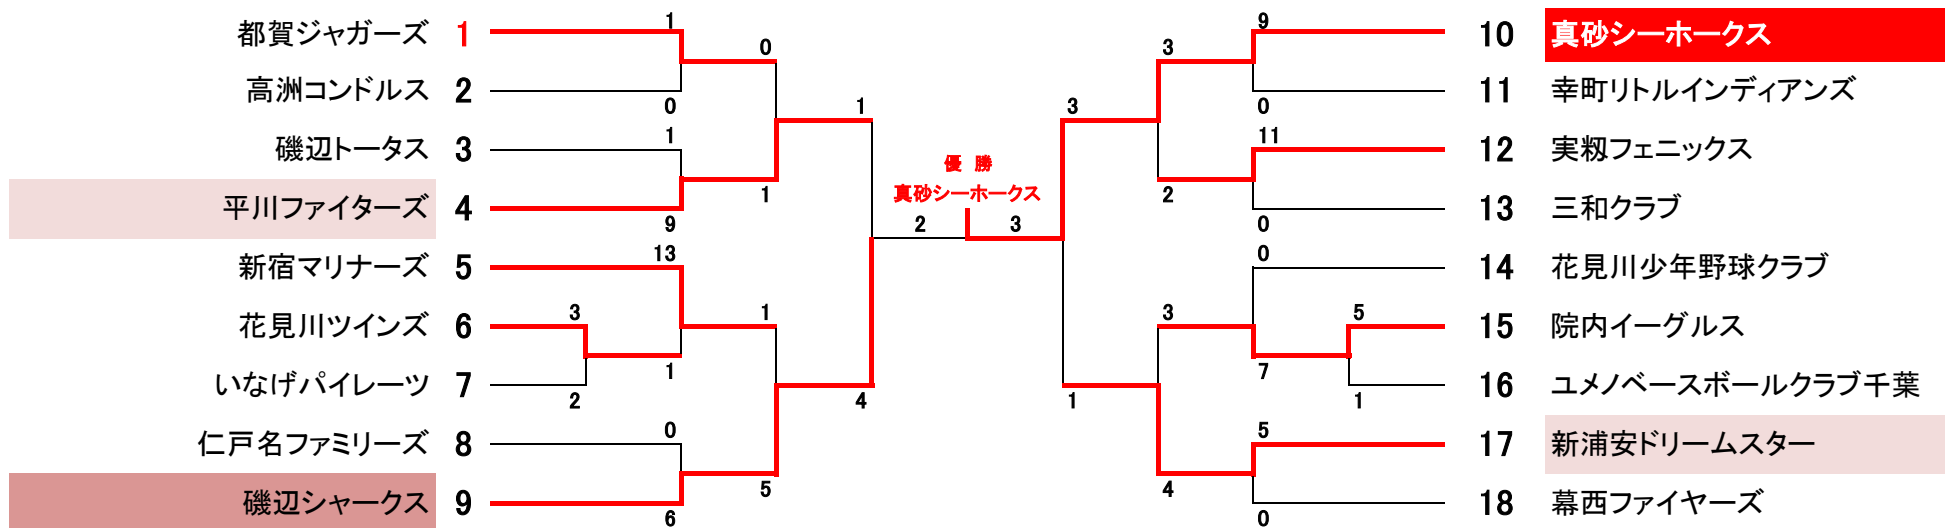

京葉少年野球連盟：第41回卒部記念大会

組み合わせ

消化試合数	全試合数	進捗率
17 /	17	100%