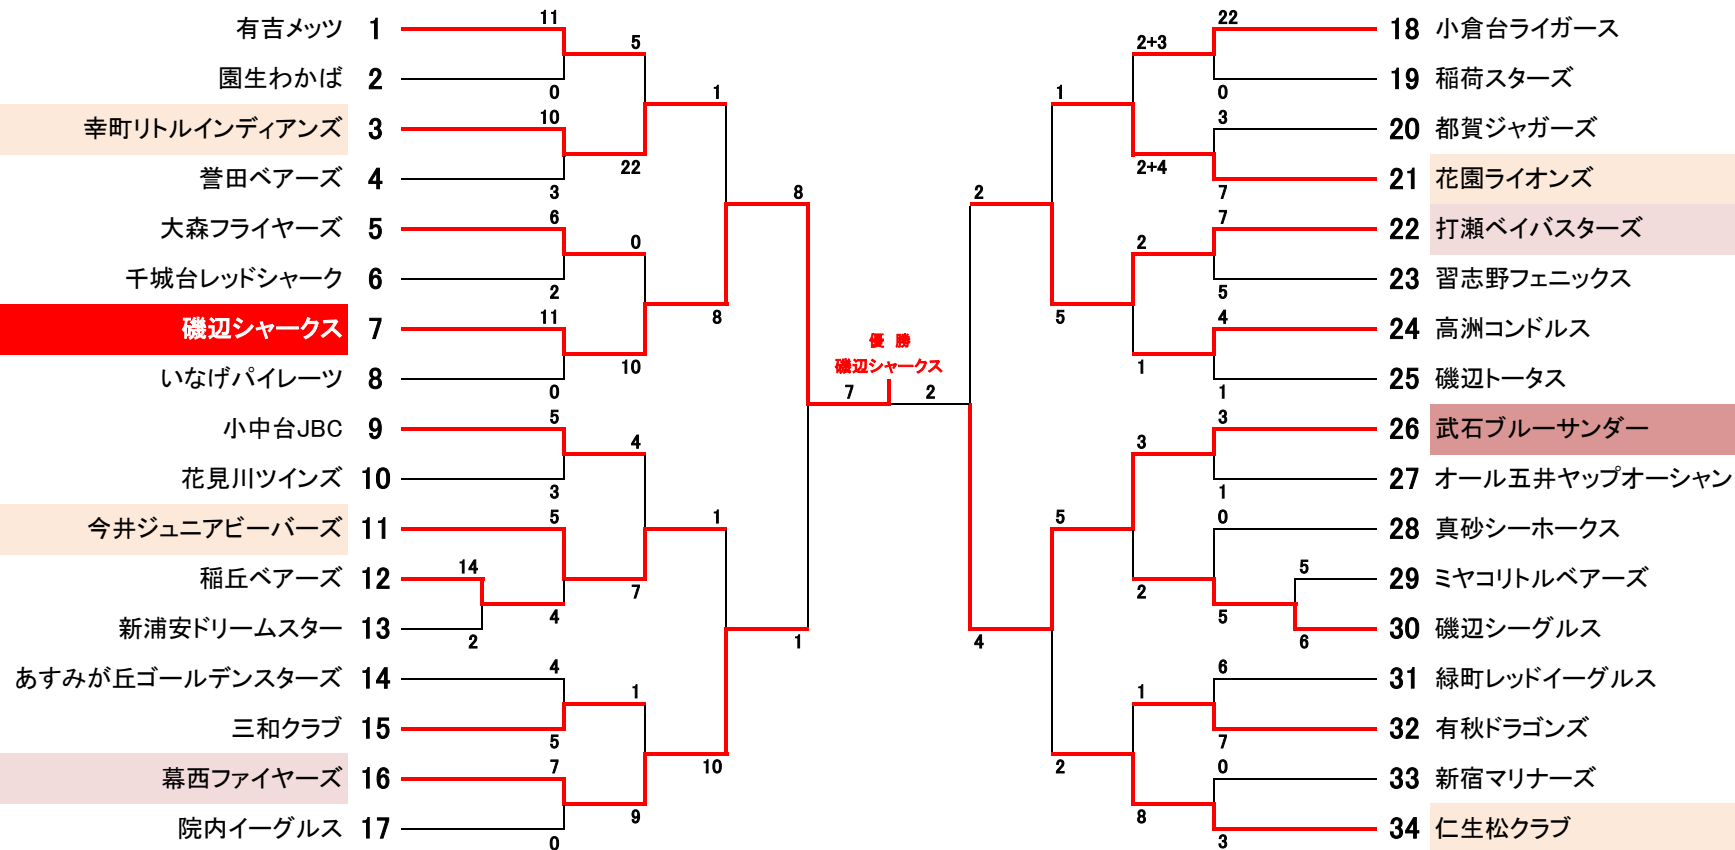

### 京葉少年野球連盟：第46回秋季大会 Bゾーン 組み合わせ

試合実施目安

10前 10後 11前 11後 12前

12前 11後 11前 10後 10前

消化試合数 33 / 全試合数 33 進捗率 100%