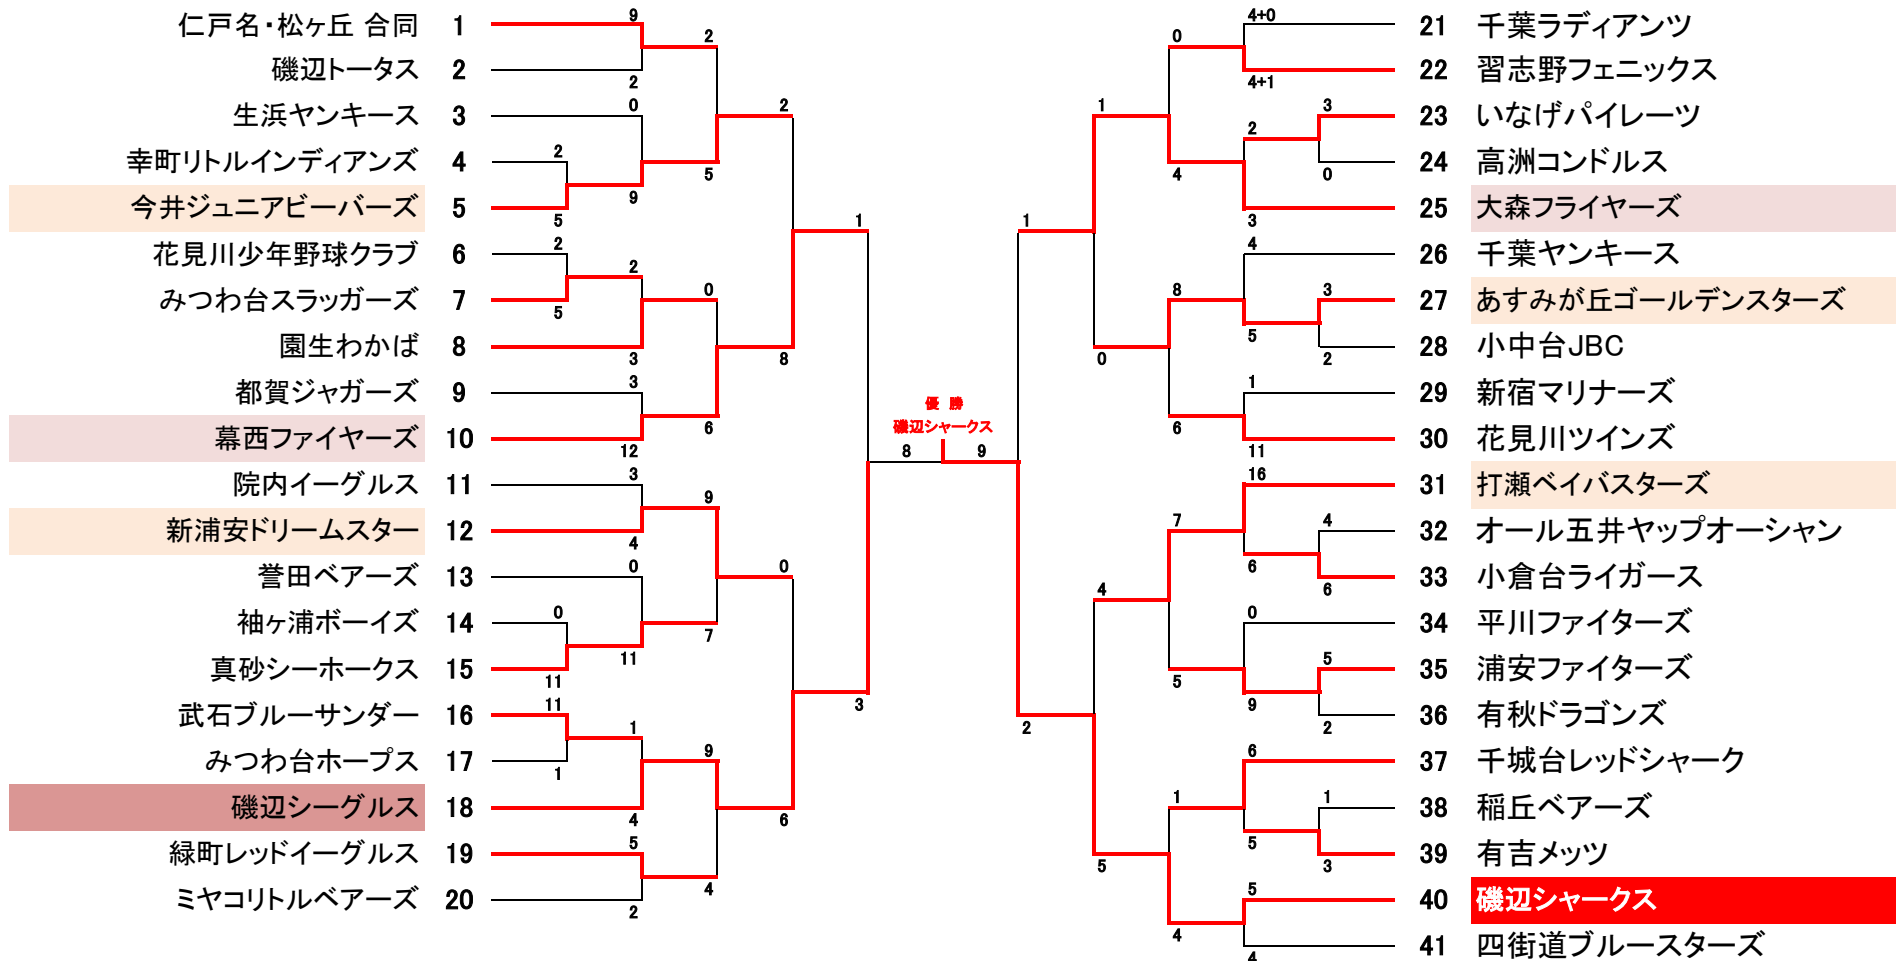

京葉少年野球連盟：第46回加藤旗争奪 秋季大会

Aゾーン 組み合わせ

試合実施目安

10前 10後 11前 11後 12前

12前 11後 11前 10後 10前

消化試合数 40 / 全試合数 40 進捗率 100%