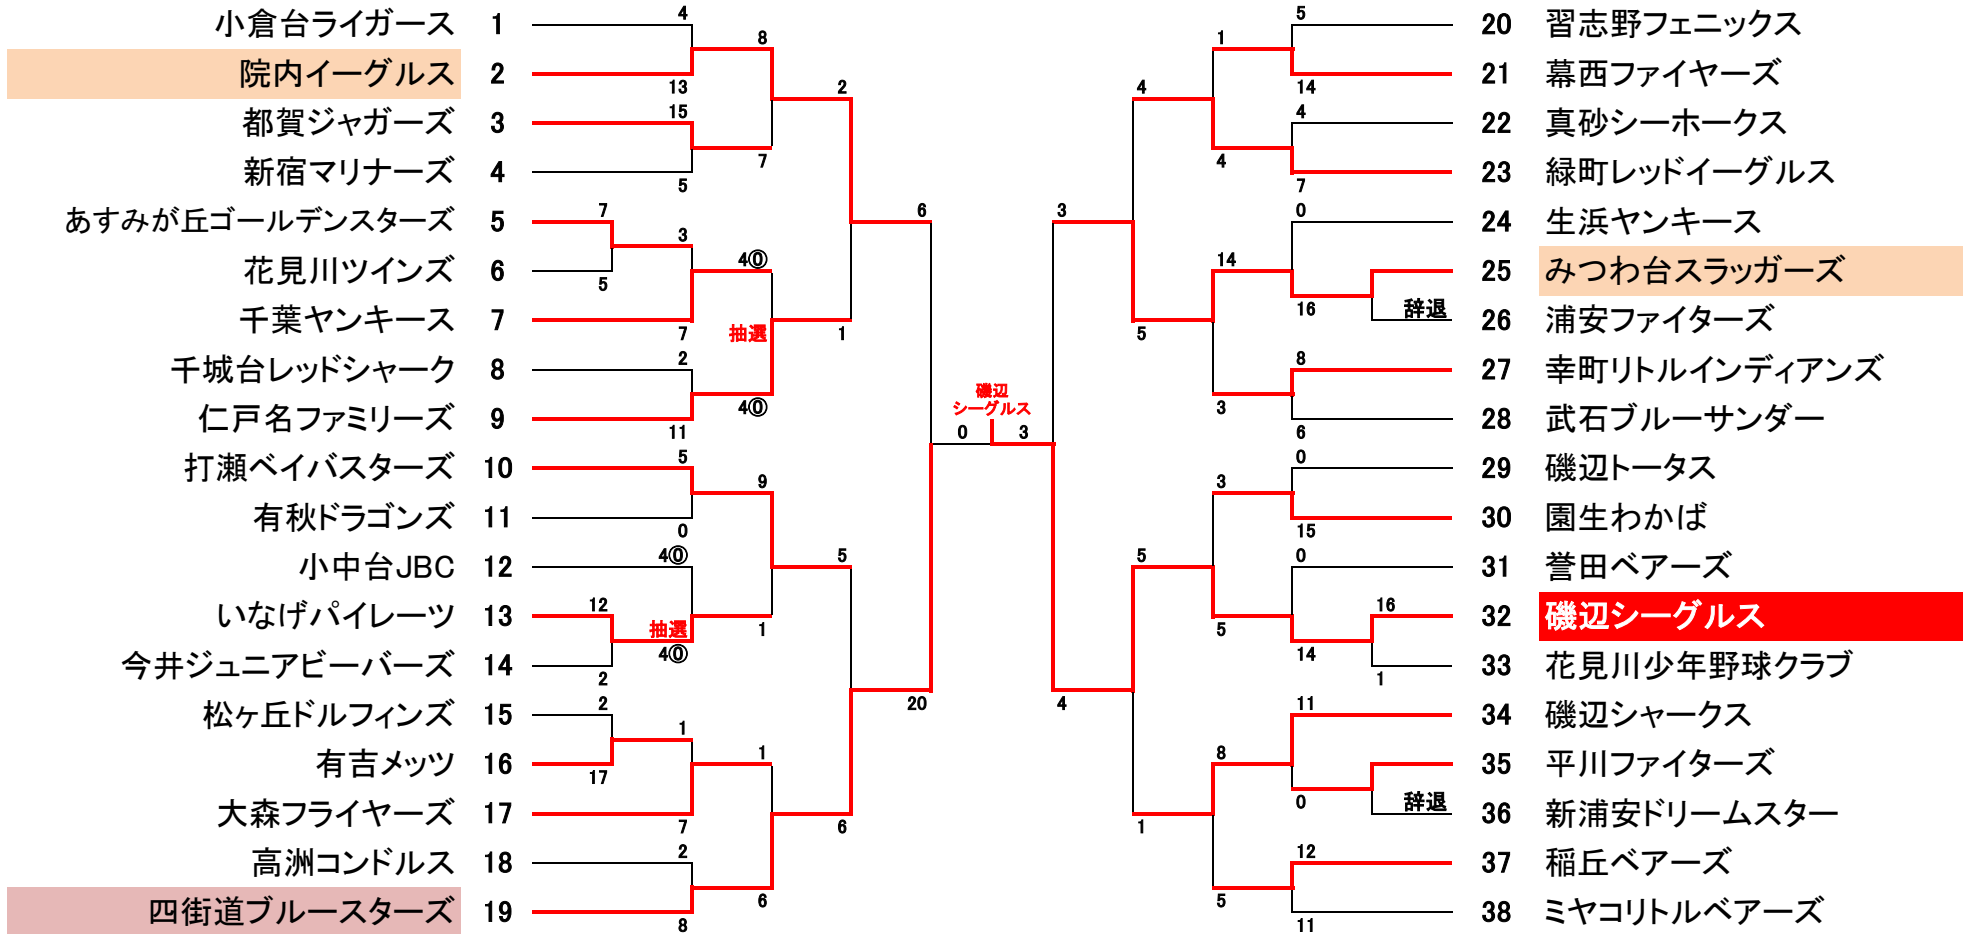

京葉少年野球連盟: 第45回加藤旗争奪秋季大会 Bゾーン 組み合わせ

消化試合数 37 / 全試合数 37 進捗率 100%