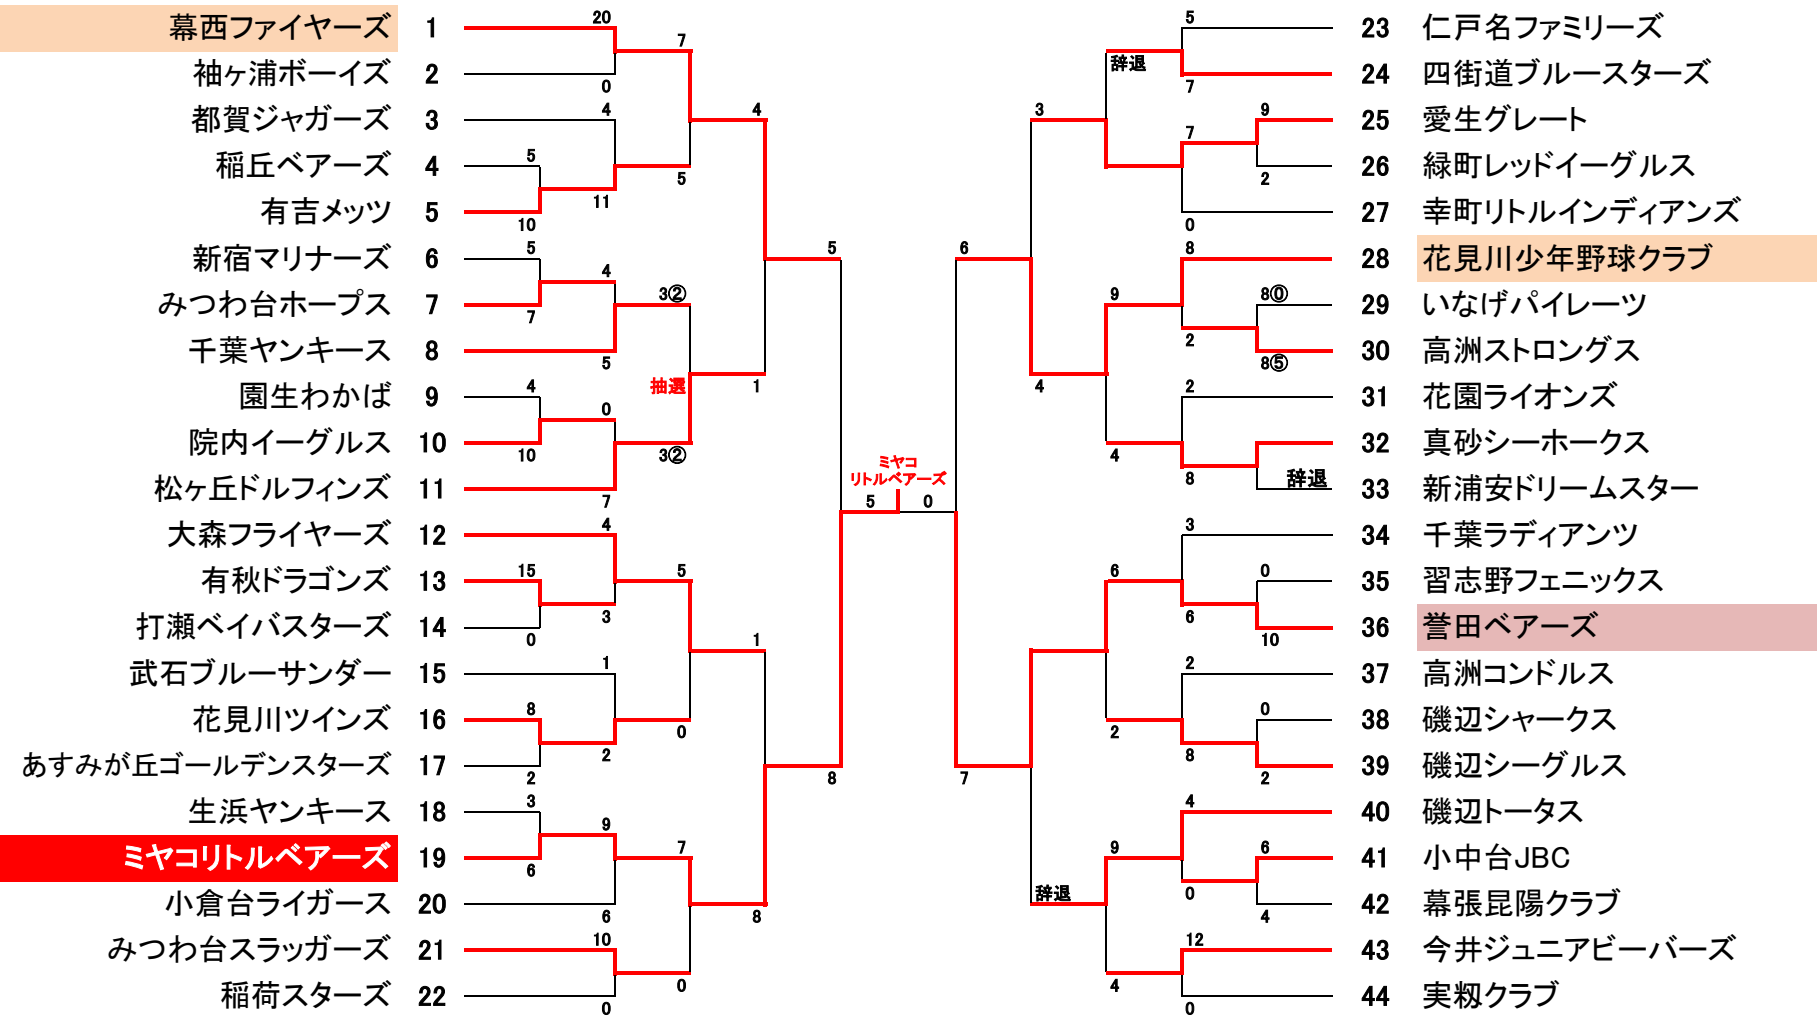

京葉少年野球連盟：第45回加藤旗争奪秋季大会
Aゾーン 組み合わせ

消化試合数 / 全試合数 進捗率
43 / 43 100%